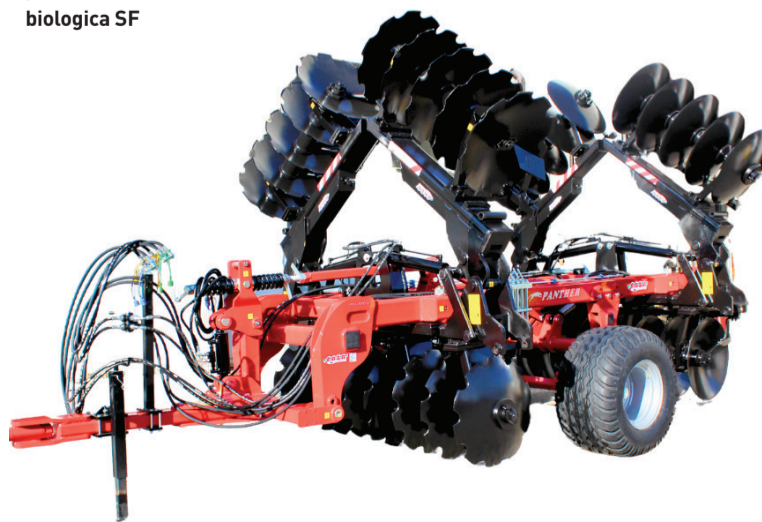

Frangizolle nuova serie Panther e strigliatore per lavorazione biologica SF